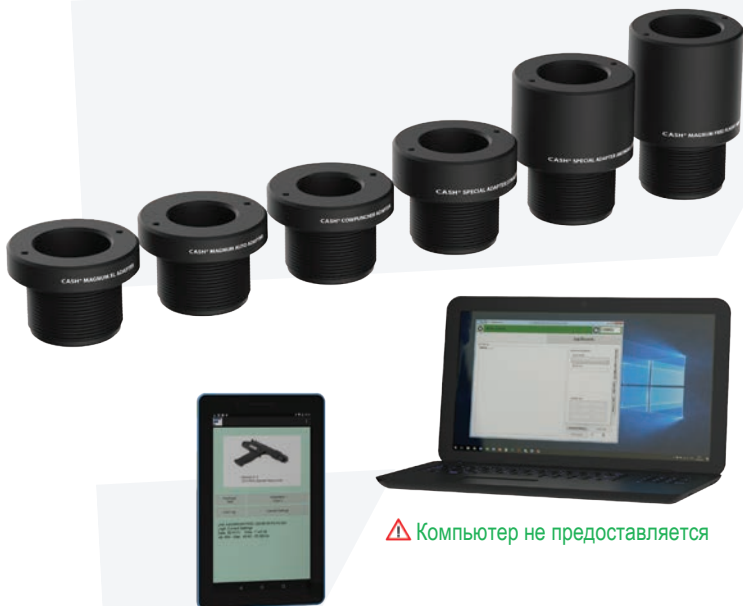

Устройство проверки оглушителей
с ударным стержнем CASH®

Устройство для измерения эксплуатационных характеристик устройств для оглушения

Устройство для точного измерения и проверки эксплуатационных характеристик оглушителей проникающего действия с ударным стержнем CASH®

⚠ Компьютер не предоставляется

Преимущества блока проверки на оглушение с выдвигающимся ударным стержнем CASH®

- Прочная и долговечная конструкция
- Визуальная индикация на устройстве при выполнении проверки
- Замер фактической скорости ударного стержня в миллисекундах
- Легкость настройки и возможность подключения через Bluetooth при использовании планшета под управлением Android или ПК под управлением Windows
- Ведение подробных записей о выполняемой проверке, включая серийный номер устройства, тип патрона, дата, время, имя оператора, скорость и т. д.
- Сохранение данных в формате таблицы и предоставление к ним общего доступа
- Соответствует требованиям постановления «О защите животных при забое» (WATOK).

Устройство проверки оглушителей с ударным стержнем CASH®: спецификация

Описание	Вес продукта	Совместимое устройство	Код продукта
Базовый блок устройства проверки оглушителей с ударным стержнем CASH® с адаптером	11,6 кг	CASH® Special (станд.)	CSCD6
	12,7 кг	CASH® Special (средн./длин.)	CSCD1
	11,3 кг	CASH® Cowpuncher	CSCD2
	11,2 кг	CASH® Magnum Auto	CSCD3
	12,6 кг	CASH® Magnum FreeFlight	CSCD4
	11 кг	CASH® Magnum XL	CSCD5

Устройство проверки оглушителей с ударным стержнем CASH®: адаптеры

Описание	Код продукта
CASH® Special (станд.)	CSCD014
CASH® Special (средн./длин.)	CSCD007
CASH® Cowpuncher	CSCD008
CASH® Magnum Auto	CSCD009
CASH® Magnum FreeFlight	CSCD010
CASH® Magnum XL	CSCD011